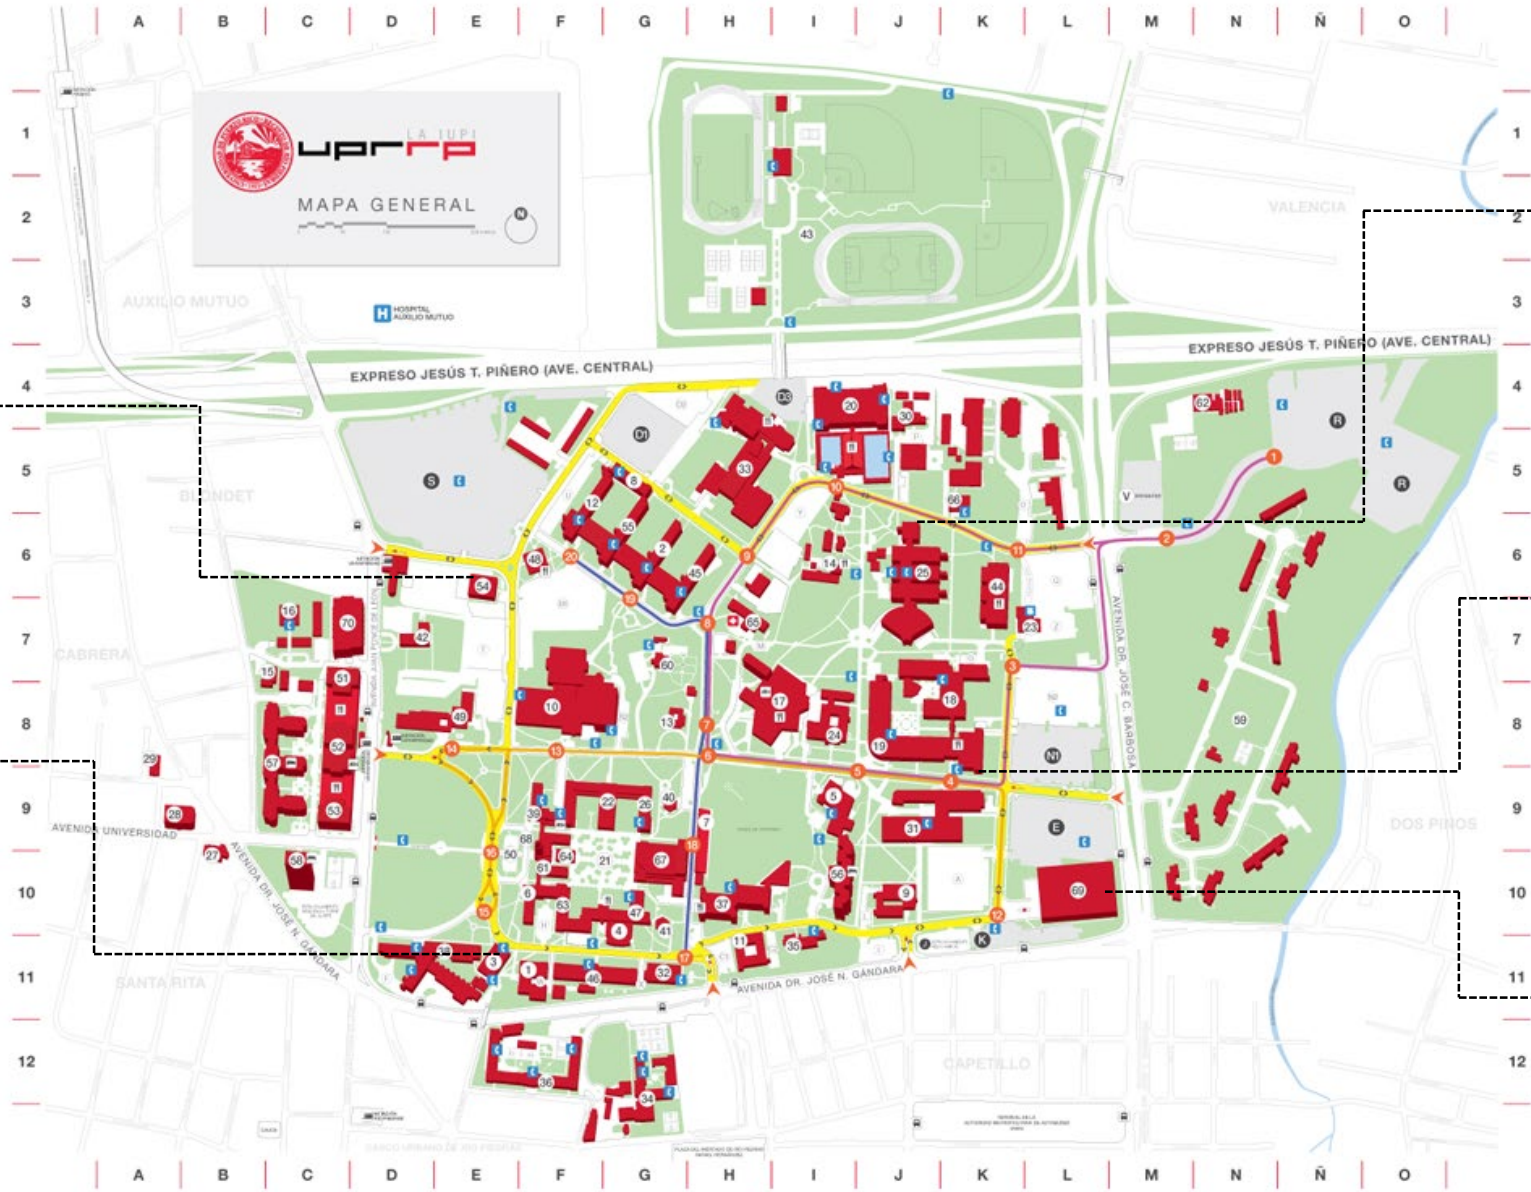

# Murales por el 120 aniversario de la UPR

Universidad de Puerto Rico

Recinto de Río Piedras

Oficina de Planificación y Desarrollo Físico

**Anexo Facundo Bueso (052)**  
Plataforma en hormigón entre  
edificios Agustín Stahl y  
Facundo Bueso  
69'-5" x 120'-0"

## Ciencias Naturales Fase 2 (150)

Esquina sureste

Sur: 31'-10" x 40'-6"

Este: 43'-6" (150'-6" total de pared) x 40'-6"

**Estacionamiento Multipisos (183)**  
Fachada sur: Av. Gándara  
35'-0" x 50'-0"

**Radio Universidad (161)**  
Fachada sur  
50'-11" x 29'-0"  
(27'-4" hasta la puerta)

**Estudios Generales Domingo  
Marrero Navarro (057)**  
Fachada norte  
61'-6" x 39'-10"